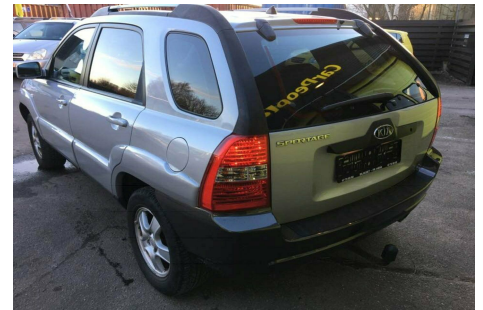

# Bilhuset Frederiksværk

## Kia Sportage · 2,0 · LX

**Pris: 79.990,-**

Type:	Personvogn
Modelår:	2006
1. indreg:	07/2006
Kilometer:	187.000 km.
Brændstof:	Benzin
Farve:	Sølvmetal
Antal døre:	5

16" alufælge · vinterhjul · airc. · alarm · c.lås · fjernb. c.lås · fartpilot · startspærre · højdejust. forsæde · 4x el-ruder · el-spejle · cd/radio · isofix · bagagerumsdækken · kopholder · stofindtræk · splitbagsæde · læderrat · tågelygter · 6 airbags · abs · esp · servo · indfarvede kofangere · tagræling · tonede ruder · mørktonede ruder i bag · 1 ejer · nysynet · service ok · træk · tidligere undervognsbehandlet Ny kobling monteret Ny airconkompressor monteret

Motor	Ydelse	Transmission	Mål	Økonomi
Volume: 2,0	Effekt: 141 HK.	Forhjulstræk	Længde: 435 cm.	Tank: 58 l.
Cylinder: 4	Moment: 184	Gear: Manuel gear	Bredde: 180 cm.	Km/l: 12,5 l.
Antal ventiler: 16	Topfart: 179 km/t.		Højde: 170 cm	Ejeravgift:
	0-100 km/t.: 10,40 sek.		Vægt: 1.450 kg.	DKK 4.360
				Produktionsår:
				-