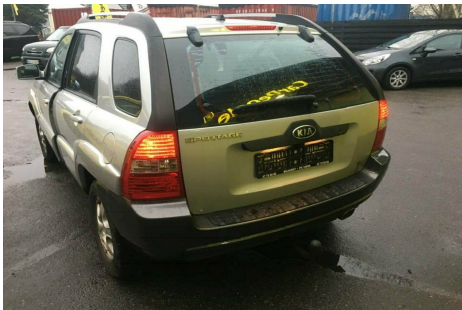

# Bilhuset Frederiksværk

## Kia Sportage · 2,0 · LX

**Pris: 79.990,-**

Type:	Personvogn
Modelår:	2006
1. indreg:	07/2006
Kilometer:	187.000 km.
Brændstof:	Benzin
Farve:	Sølvmetal
Antal døre:	5

16" alufælge · vinterhjul · airc. · alarm · c.lås · fjernb. c.lås · fartpilot · startspærre · højdejust. forsæde · 4x el-ruder · el-spejle · cd/radio · isofix · bagagerumsdækken · kopholder · stofindtræk · splitbagsæde · læderrat · tågelygter · 6 airbags · abs · esp · servo · indfarvede kofangere · tagræling · tonede ruder · mørktonede ruder i bag · 1 ejer · nysynet · service ok · træk · tidligere undervognsbehandlet Ny kobling monteret Ny airconkompressor monteret

Motor	Ydelse	Transmission	Mål	Økonomi
Volume: 2,0	Effekt: 141 HK.	Forhjulstræk	Længde: 435 cm.	Tank: 58 l.
Cylinder: 4	Moment: 184	Gear: Manuel gear	Bredde: 180 cm.	Km/l: 12,5 l.
Antal ventiler: 16	Topfart: 179 km/t.		Højde: 170 cm	Ejeravgift:
	0-100 km/t.: 10,40 sek.		Vægt: 1.450 kg.	DKK 4.360
				Produktionsår:
				-