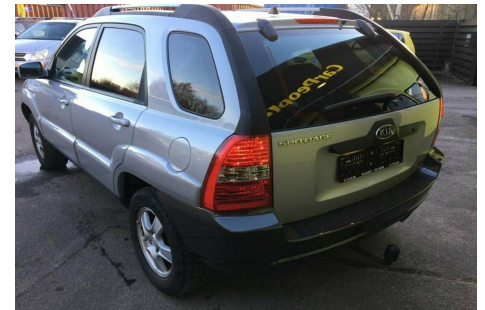

Bilhuset Frederiksværk

Kia Sportage · 2,0 · LX

Pris: 79.990,-

Type:	Personvogn
Modelår:	2006
1. indreg:	07/2006
Kilometer:	187.000 km.
Brændstof:	Benzin
Farve:	Sølvmetal
Antal døre:	5

16" alufælge · vinterhjul · airc. · alarm · c.lås · fjernb. c.lås · fartpilot · startspærre · højdejust. forsæde · 4x el-ruder · el-spejle · cd/radio · isofix · bagagerumsdækken · kopholder · stofindtræk · splitbagsæde · læderrat · tågelygter · 6 airbags · abs · esp · servo · indfarvede kofangere · tagræling · tonede ruder · mørktonede ruder i bag · 1 ejer · nysynet · service ok · træk · tidligere undervognsbehandlet Ny kobling monteret Ny airconkompressor monteret

Motor	Ydelse	Transmission	Mål	Økonomi
Volume: 2,0	Effekt: 141 HK.	Forhjulstræk	Længde: 435 cm.	Tank: 58 l.
Cylinder: 4	Moment: 184	Gear: Manuel gear	Bredde: 180 cm.	Km/l: 12,5 l.
Antal ventiler: 16	Topfart: 179 km/t.		Højde: 170 cm	Ejeravgift:
	0-100 km/t.: 10,40 sek.		Vægt: 1.450 kg.	DKK 4.360
				Produktionsår:
				-