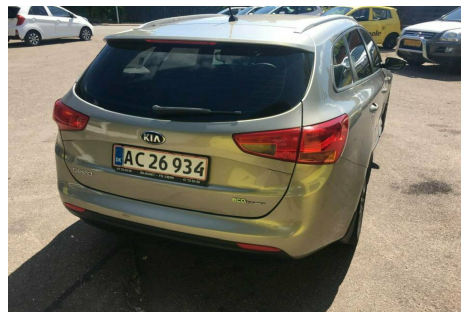

Bilhuset Frederiksværk

Kia Ceed · 1,6 · CRDi 128 Active SW

Pris: 104.990,-

Type:	Personvogn
Modelår:	2013
1. indreg:	12/2012
Kilometer:	113.000 km.
Brændstof:	Diesel
Farve:	Beigemetal
Antal døre:	5

6 gear · 16" alufælge · airc. · køl i handskerum · alarm · c.lås · fjernb. c.lås · fartpilot · kørecomputer · startspærre · udv. temp. måler · sædevarme · højdejust. forsæde · 4x el-ruder · el-spejle m/varme · cd/radio · multifunktionsrat · håndfrit til mobil · bluetooth · armlæn · isofix · bagagerumsdækken · stofindtræk · splitbagsæde · abs · esp · servo · indfarvede kofangere · tonede ruder · 1 ejer · service ok · træk · tidligere undervognsbehandlet · diesel partikel filter · automatisk start/stop · kopholder · læderrat · tågelygter · automatisk lys · 8 airbags · tagræling · mørktonede ruder i bag · ikke ryger

Motor	Ydelse	Transmission	Mål	Økonomi
Volume: 1,6	Effekt: 128 HK.	Forhjulstræk	Længde: 451 cm.	Tank: 53 l.
Cylinder: 4	Moment: 260	Gear: Manuel gear	Bredde: 178 cm.	Km/l: 23,8 l.
Antal ventiler: 16	Topfart: 193 ktm/t.		Højde: 149 cm	Ejeravgift:
	0-100 km/t.: 11,20 sek.		Vægt: 1.484 kg.	DKK 3.000
				Produktionsår:
				-

Finanseringstilbud

Bilhuset Frederiksværk tilbyder at finansiere denne Kia Ceed i samarbejde med **Santander Consumer Bank**. Vil du benytte dette tilbud skal du blot nævne det for forhandleren.

Bilens pris: kr. 104.990. Lånetype: Fast rente. Løbetid: 60 måneder.