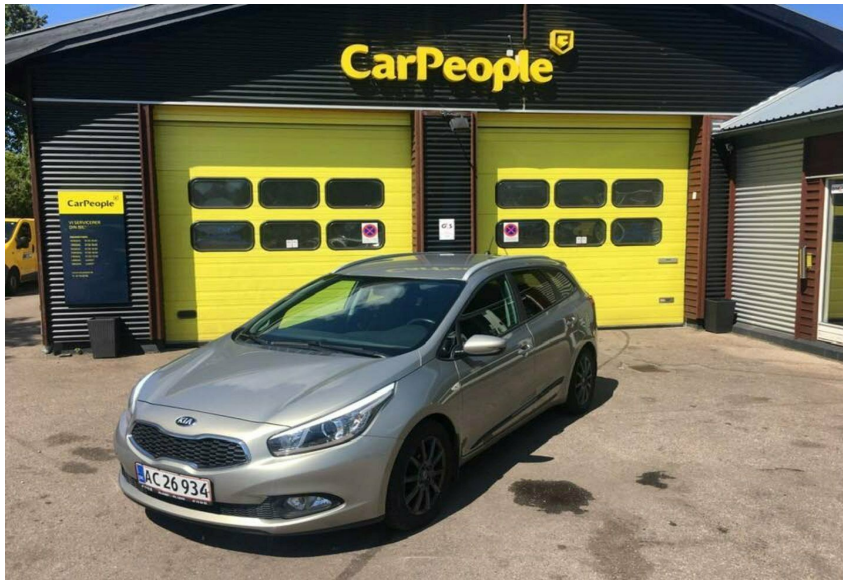

Bilhuset Frederiksværk

Kia Ceed · 1,6 · CRDi 128 Active SW

Pris: 104.990,-

Type:	Personvogn
Modelår:	2013
1. indreg:	12/2012
Kilometer:	113.000 km.
Brændstof:	Diesel
Farve:	Beigemetal
Antal døre:	5

6 gear · 16" alufælge · airc. · køl i handskerum · alarm · c.lås · fjernb. c.lås · fartpilot · kørecomputer · startspærre · udv. temp. måler · sædevarme · højdejust. forsæde · 4x el-ruder · el-spejle m/varme · cd/radio · multifunktionsrat · håndfrit til mobil · bluetooth · armlæn · isofix · bagagerumsdækken · stofindtræk · splitbagsæde · abs · esp · servo · indfarvede kofangere · tonede ruder · 1 ejer · service ok · træk · tidligere undervognsbehandlet · diesel partikel filter · automatisk start/stop · kopholder · læderrat · tågelygter · automatisk lys · 8 airbags · tagræling · mørktonede ruder i bag · ikke ryger

Motor	Ydelse	Transmission	Mål	Økonomi
Volume: 1,6	Effekt: 128 HK.	Forhjulstræk	Længde: 451 cm.	Tank: 53 l.
Cylinder: 4	Moment: 260	Gear: Manuel gear	Bredde: 178 cm.	Km/l: 23,8 l.
Antal ventiler: 16	Topfart: 193 ktm/t.		Højde: 149 cm	Ejeravgift:
	0-100 km/t.: 11,20 sek.		Vægt: 1.484 kg.	DKK 3.000
				Produktionsår:
				-

Finanseringstilbud

Bilhuset Frederiksværk tilbyder at finansiere denne Kia Ceed i samarbejde med **Santander Consumer Bank**. Vil du benytte dette tilbud skal du blot nævne det for forhandleren.

Bilens pris: kr. 104.990. Lånetype: Fast rente. Løbetid: 60 måneder.