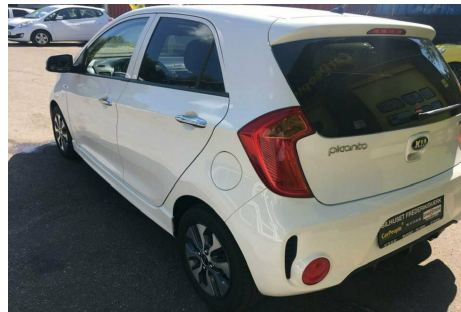

# Bilhuset Frederiksværk

## Kia Picanto · 1,0 · Limited Sport

Pris: 79.990,-

Type:	Personvogn
Modelår:	2016
1. indreg:	06/2015
Kilometer:	51.000 km.
Brændstof:	Benzin
Farve:	Hvid
Antal døre:	5

alu. · fuldaut. klima · alarm · c.lås · fjernb. c.lås · startspærre · udv. temp. måler · sædevarme · højdejust. forsæde · 4x el-ruder · el-spejle m/varme · automatisk start/stop · dæktryksmåler · cd/radio · multifunktionsrat · håndfrit til mobil · bluetooth · isofix · bagagerumsdækken · kopholder · stofindtræk · splitbagsæde · læderrat · tågelygter · automatisk lys · 7 airbags · abs · esp · servo · indfarvede kofangere · skørter · tonede ruder · mørktonede ruder i bag · 1 ejer · ikke ryger · service ok

Motor	Ydelse	Transmission	Mål	Økonomi
Volume: 1,0	Effekt: 69 HK.	Forhjulstræk	Længde: 360 cm.	Tank: 35 l.
Cylinder: 3	Moment: 95	Gear: Manuel gear	Bredde: 160 cm.	Km/l: 24,4 l.
Antal ventiler: 12	Topfart: 153 km/t.		Højde: 148 cm	Ejerafgift:
	0-100 km/t.: 14,40 sek.		Vægt: 864 kg.	DKK 660
				Produktionsår:
				-